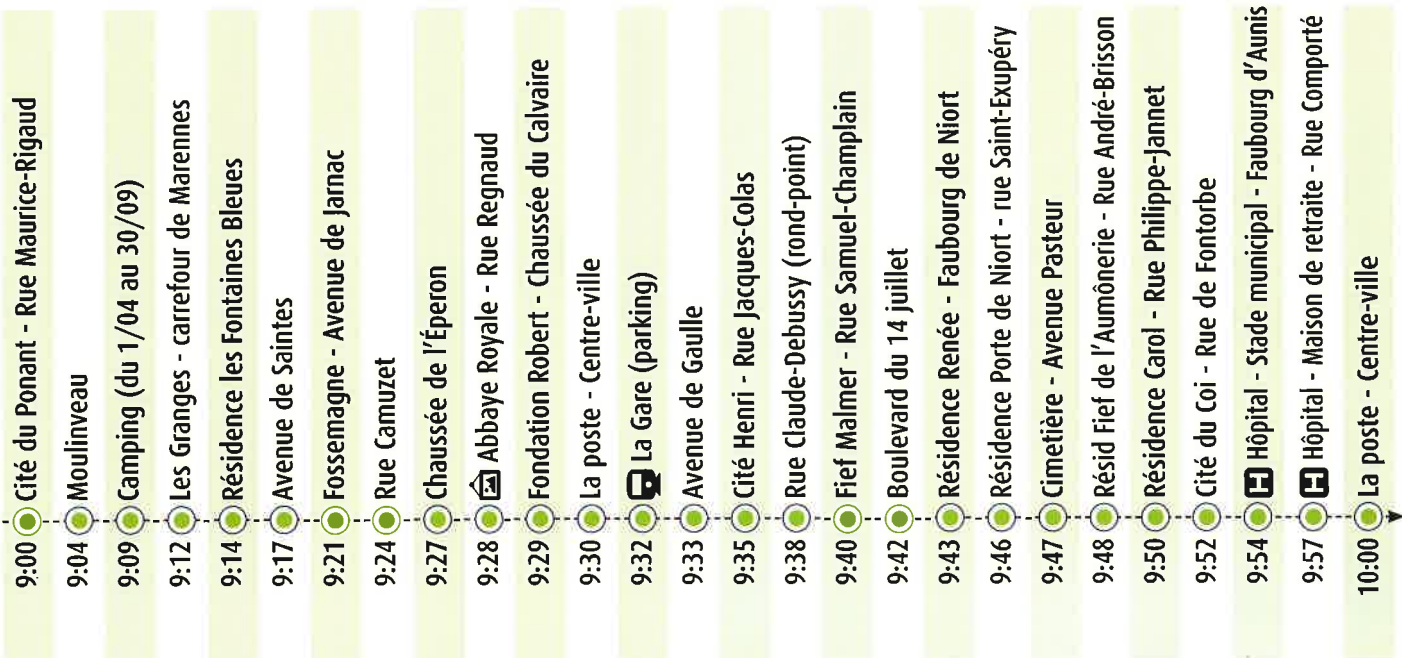

LES LIGNES RÉGULIÈRES

MERCREDIS ET SAMEDIS MATIN

HORAIRES

ARRÊTS

Retour à la demande : 2 départs

10:50 ● La poste - Centre-ville

11:25 ● La poste - Centre-ville

LES LIGNES RÉGULIÈRES
MERCREDIS APRÈS-MIDI

AR PREFECTURE

017-211703475-20170527-2021_05_17_D17-DE
Le 28/05/2021

HORAIRES

ARRÊTS

Dessertes à la demande dans
les zones commerciales

14:50 ● L'Aumônerie

15:00 ● La Sacristinerie
et la Grenoblerie

15:15 ● Le Graveau

Retour à la demande : 3 départs

16:30 ● Le Graveau

16:40 ● La Sacristinerie
et la Grenoblerie

16:45 ● L'Aumônerie