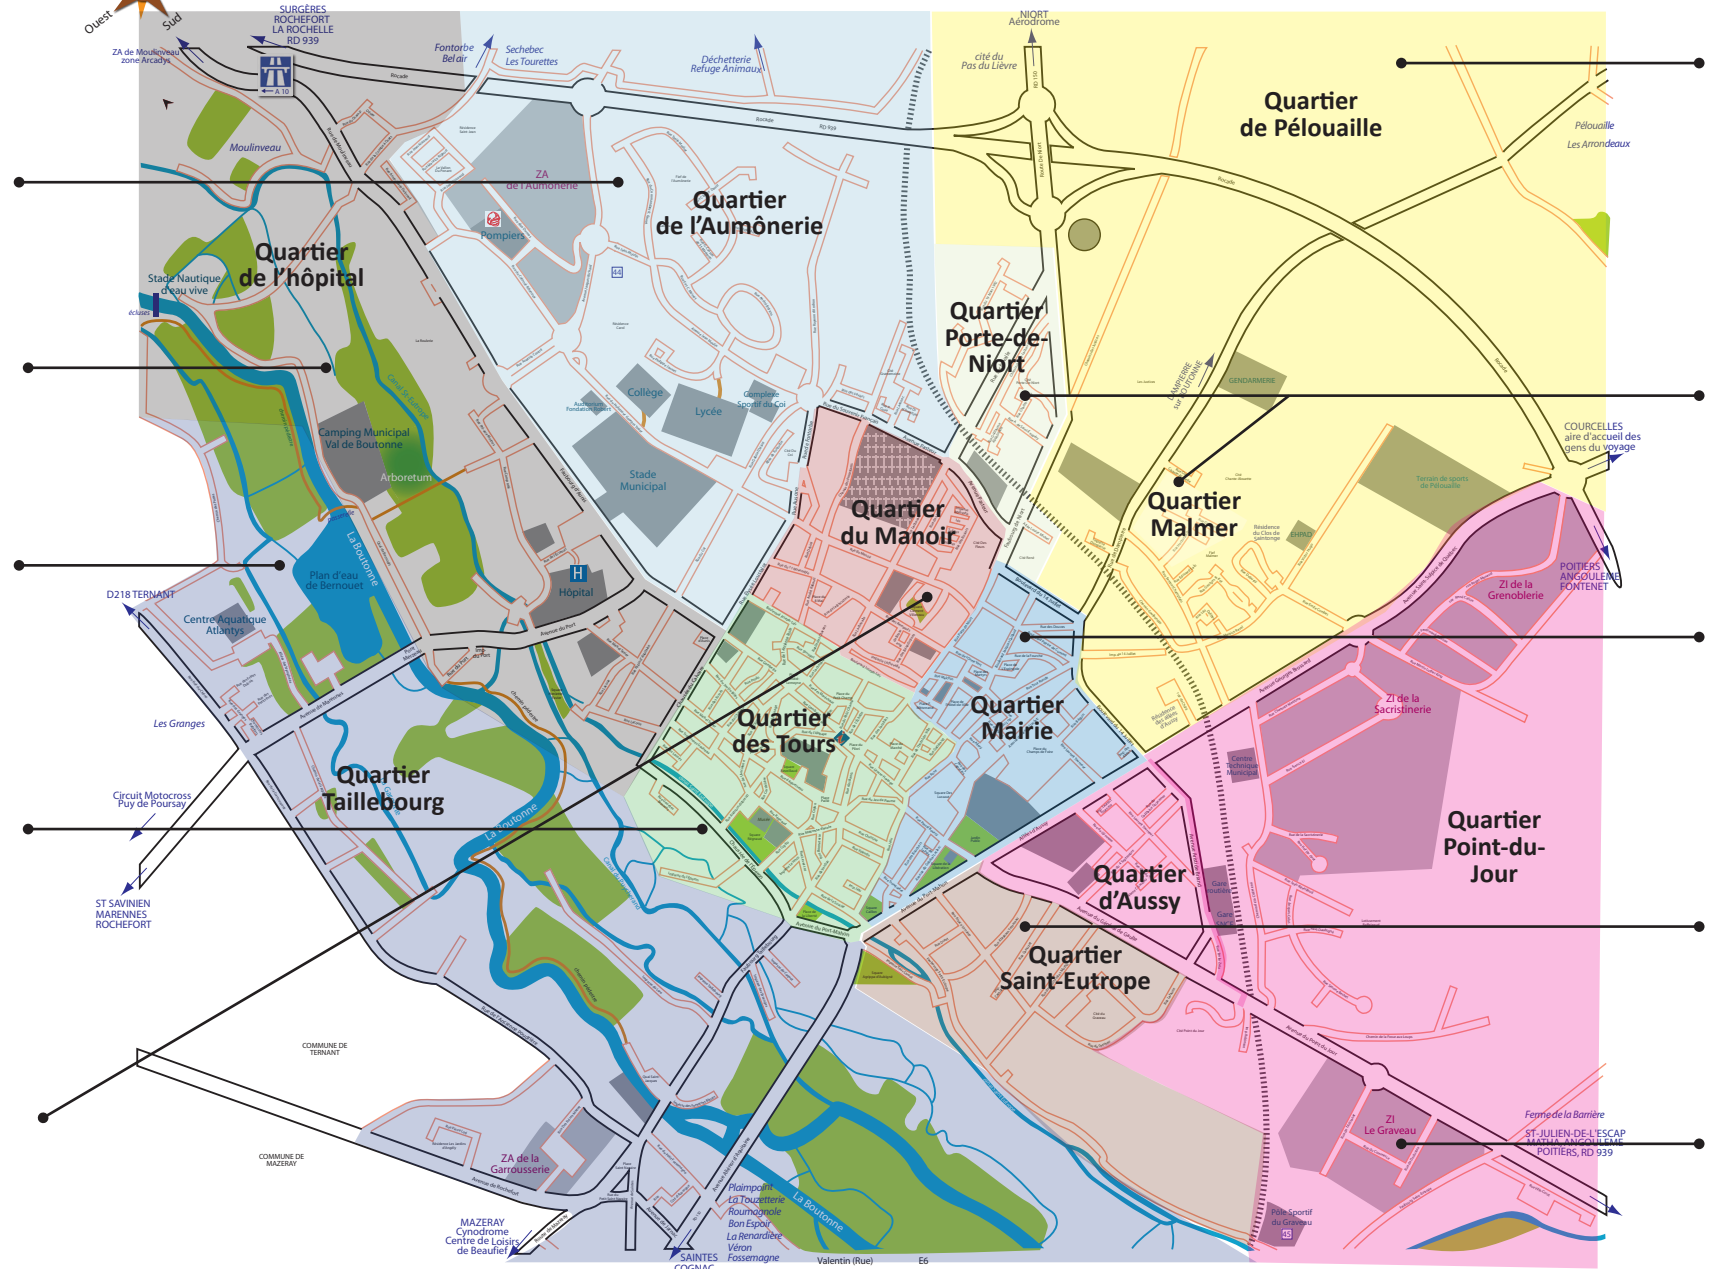

Les référents de quartier

échelle
200 m

Jean Moutarde
07 86 25 03 51
moutarde.jean@orange.fr

Patrice BOUCHET
06 10 38 01 09
patricebouchet@outlook.fr

Catherine BAUBRI
06 82 95 50 30
cbaubri@live.fr

Anne DELAUNAY
07 81 99 59 52
soulatonnel@gmail.com