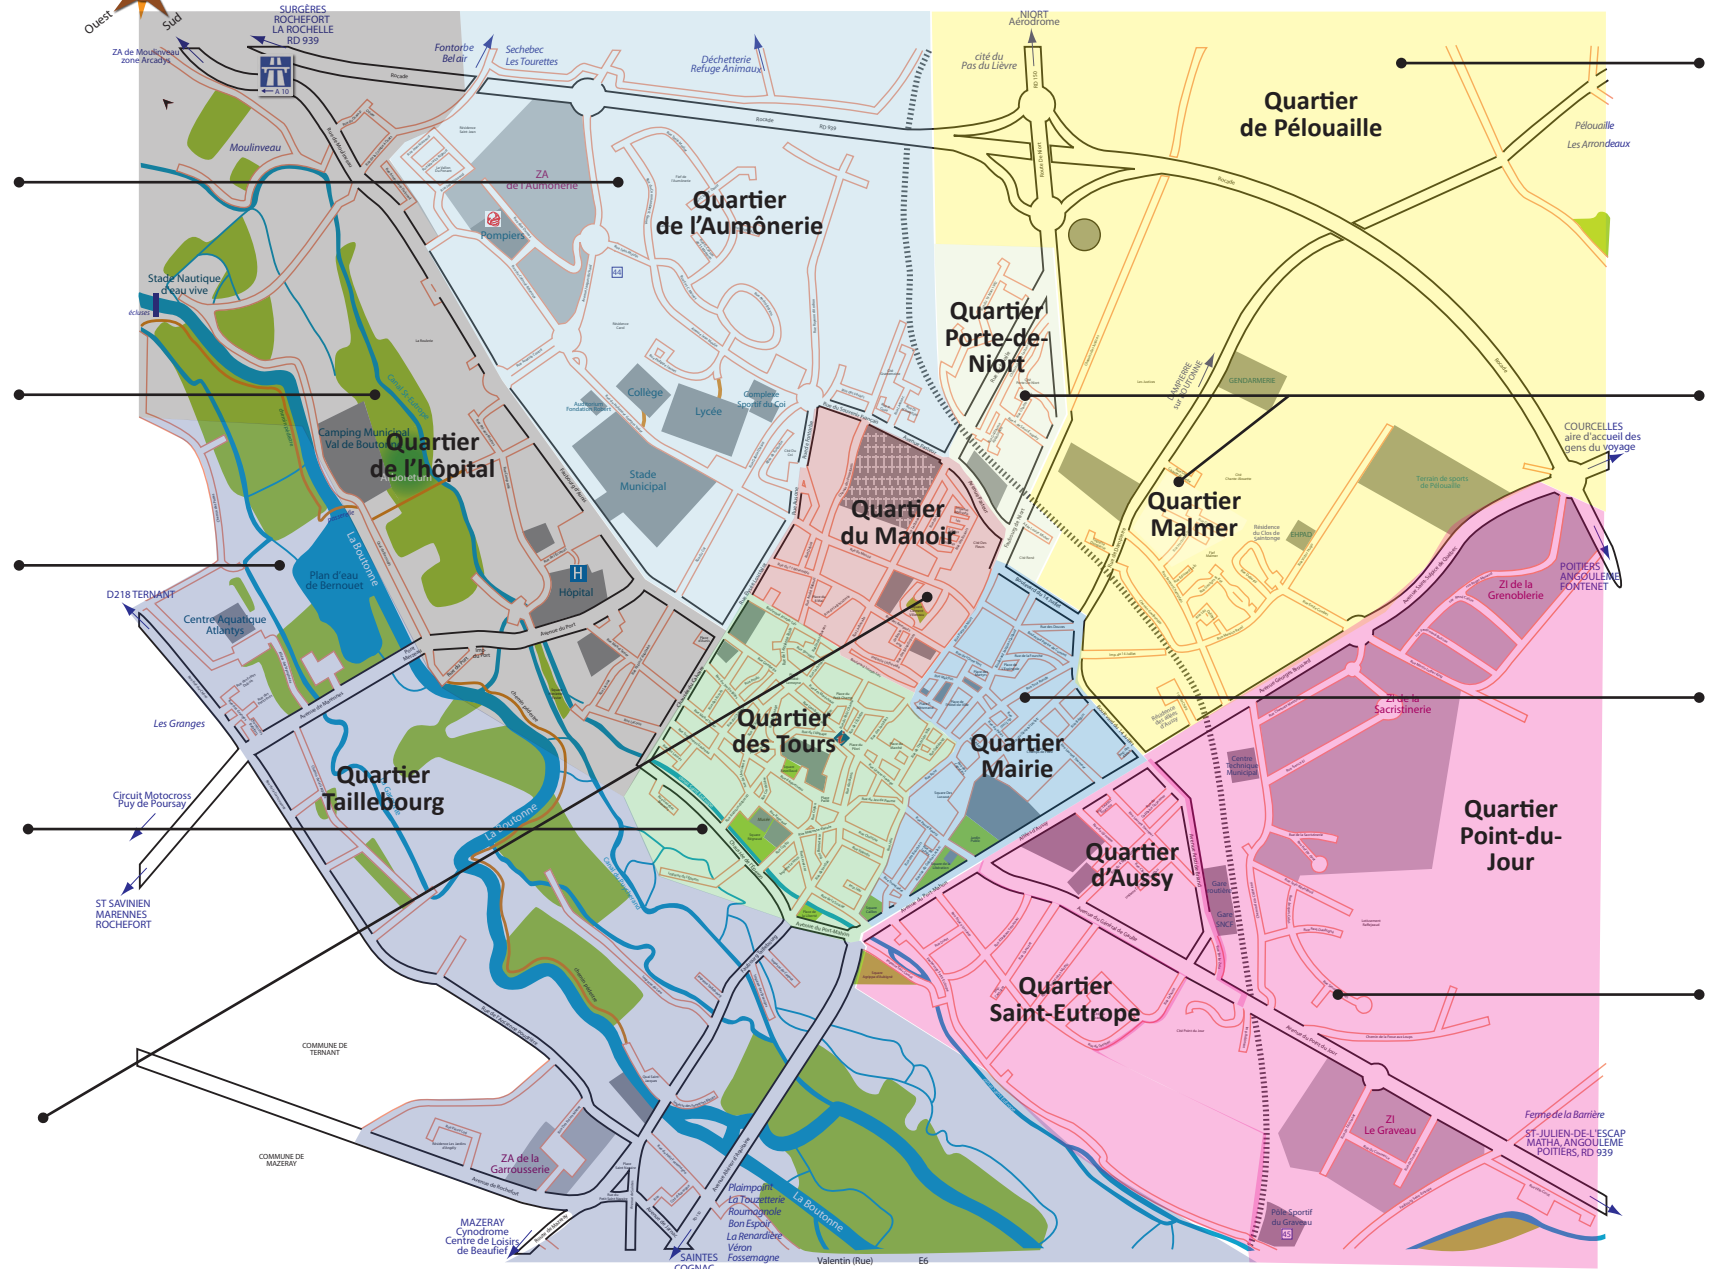

Les référents de quartier

échelle
200 m